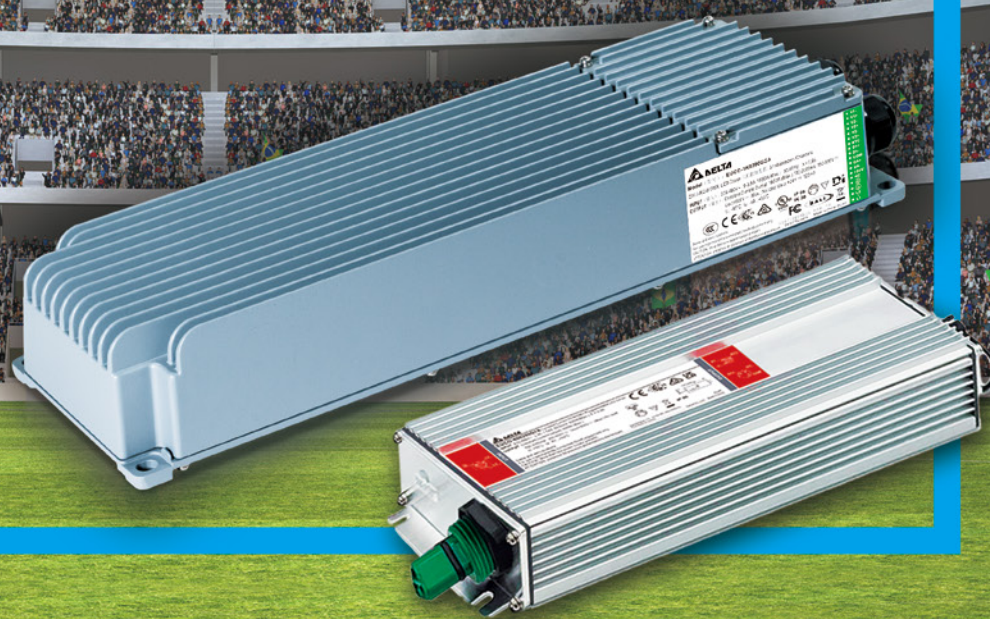

LED 驱动电源

ARENA SPORT 系列

高性能、多种配置、极致耐用，
适用于球场照明

ARENA SPORT 系列

减少系统复杂度

- 安装简单，高准确度和长寿命，降低系统成本
- 广泛调光范围：
DALI: 0.1% to 100%
DMX: 0.4% to 100%
- 灵活安装：支援最远 300 米的遥控距离

无与伦比的品质

- 卓越耐用性，提供安心保障，降低维护成本
- 无频闪，适用于高清电视广播
- 绝佳的防水性能

最佳产品组合

- 适合各种体育场馆的最佳照明方案
- 提供 DALI-2 和 D4i 认证以及 DMX/RDM 协议的解决方案
- 提供简单且精确的可编程输出电流，满足各种体育照明需求

Arena Sport DMX-RDM 机型					
重点规格	EUCO-600200GDA	EUCO-1K0140GDA	EUCO-1K4200GDA	EUCO-1K5140GDA	EUCO-2K1200GDA
输入电压范围	198 - 440 V _{AC}				
输出电压	200 - 550 V _{DC}	260 - 500 V _{DC}	250 - 550 V _{DC}	260 - 500 V _{DC}	250 - 550 V _{DC}
输出电流	700 - 2000 mA	500 - 1400 mA	700 - 2000 mA	500 - 1400 mA	700 - 2000 mA
输出组数	1	2	2	3	3
每组输出最大功率	600 W	500 W	700 W	500 W	700 W
总输出功率	600 W	1000 W	1400 W	1500 W	2100 W
能效 (400 V _{AC})	97.5%	>94%	97.9%	>94%	>97%
控制模式	DMX / RDM 通讯标准				
输出电流涟波	<1%				
环境温度	-40~+60°C	-40~+50°C	-40~+50°C	-40~+50°C	-40~+50°C
外壳防护	IP66 铝挤外壳	IP66 铝压铸外壳			
尺寸 (L x W x H)	315x100x49 mm	500x152x77 mm			
安规认证	CE, ENEC, RCA				CE, ENEC, RCA, UL

Arena Sport DALI 机型					
重点规格	EUCO-600200GIA	EUCO-1K0140GLA	EUCO-1K4200GIA	EUCO-1K5140GLA	EUCO-2K1200GIA
输入电压范围	198 - 440 V _{AC}				
输出电压	260 - 550 V _{DC}	260 - 500 V _{DC}	250 - 550 V _{DC}	260 - 500 V _{DC}	250 - 550 V _{DC}
输出电流	700 - 2000 mA	500 - 1400 mA	700 - 2000 mA	500 - 1400 mA	700 - 2000 mA
输出组数	1	2	2	3	3
每组输出最大功率	600 W	500 W	700 W	500 W	700 W
总输出功率	600 W	1000 W	1400 W	1500 W	2100 W
能效 (400 V _{AC})	97.5%	>94%	97.9%	>94%	>97%
控制模式	DALI-2 通讯协定自动调光		DALI-2 及 D4i 通讯协定自动调光	DALI-2 通讯协定自动调光	DALI-2 及 D4i 通讯协定自动调光
输出电流涟波	<1%				
环境温度	-40~+60°C	-40~+50°C	-40~+50°C	-40~+50°C	-40~+50°C
外壳防护	IP66 铝挤外壳	IP66 铝压铸外壳			
尺寸 (L x W x H)	315x100x49 mm	500x152x77 mm			
安规认证	CE, ENEC, RCA				CE, ENEC, RCA, UL