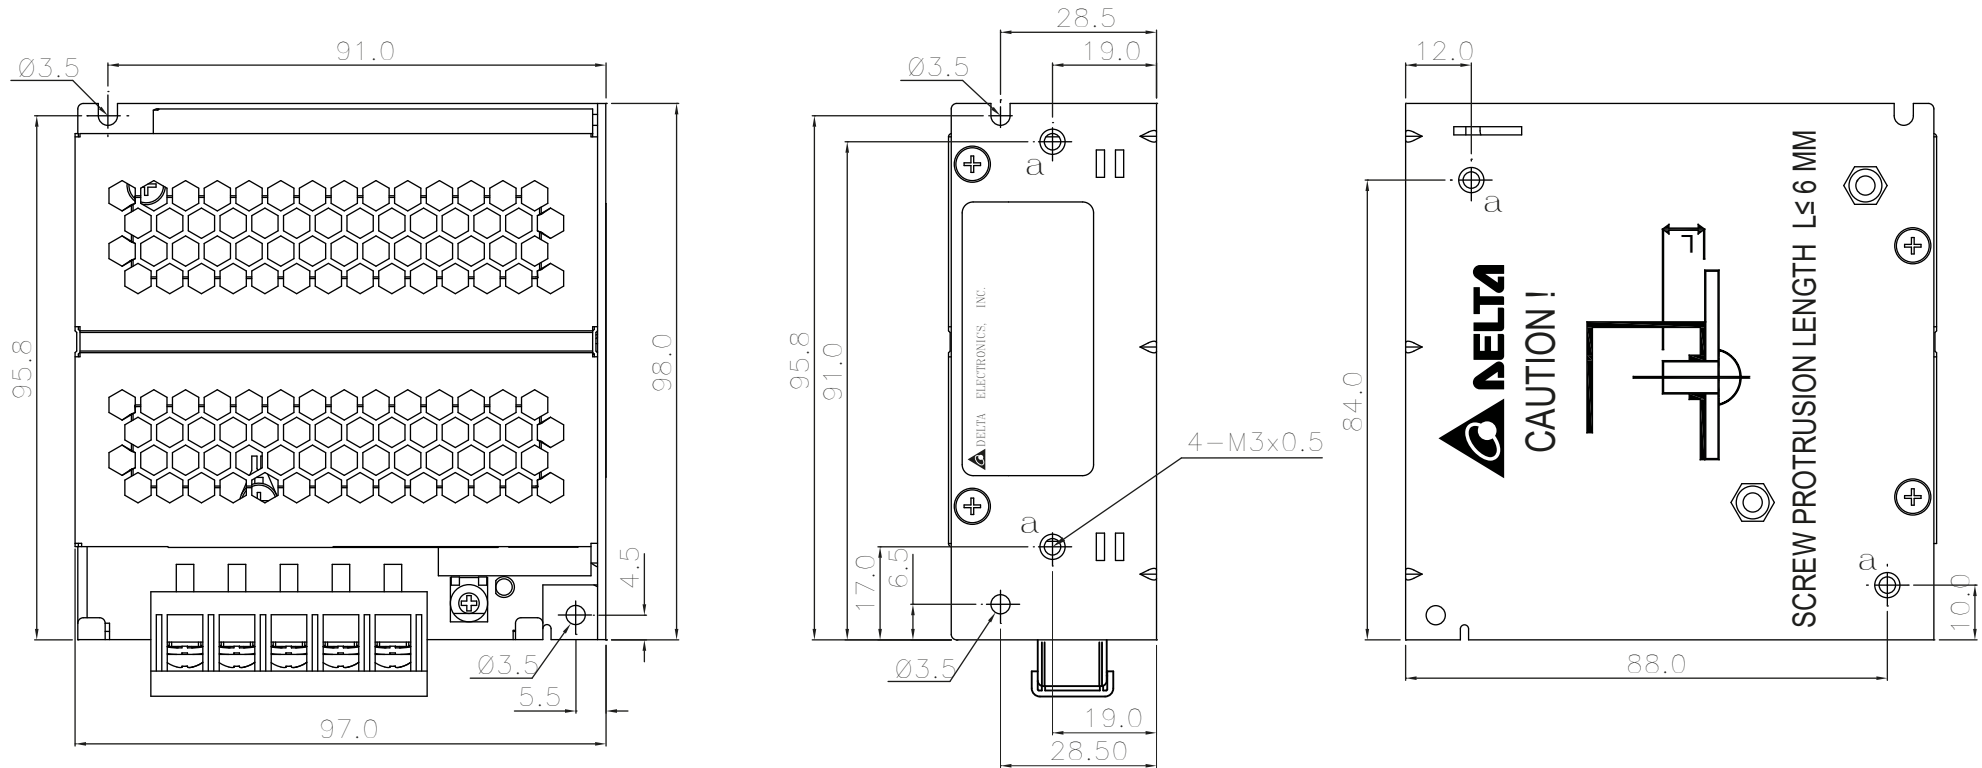

PMH

PMH Panel Mount Power Supply

24V 50W 1 Phase / PMH-24V50WCA $\underline{L}$, PMH-24V50WCA $\underline{V}$

Replaced by: PMH-24V50WCAJ, PMH-24V50WCA $\underline{L}$, PMH-24V50WCA $\underline{U}$, PMH-24V50WCA $\underline{V}$

Discontinued Product