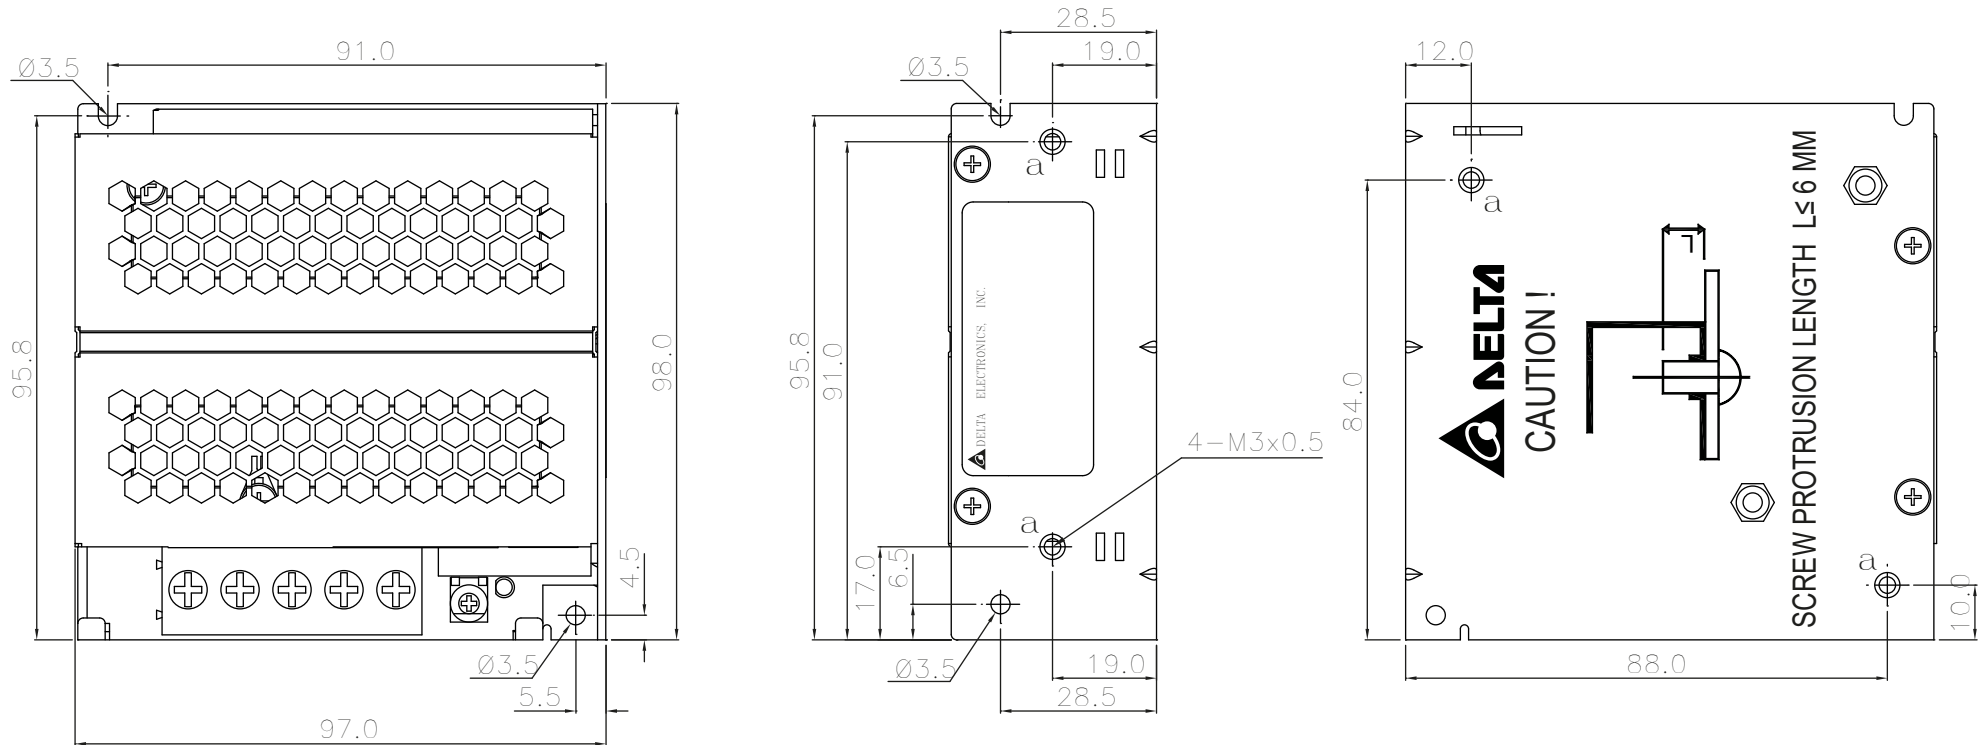

PMH

PMH Panel Mount Power Supply

24V 50W 1 Phase / PMH-24V50WCAA, PMH-24V50WCAS

PMH

PMH Panel Mount Power Supply

24V 50W 1 Phase / PMH-24V50WCAJ, PMH-24V50WCAU

Replaced by: PMH-24V50WCAJ, PMH-24V50WCAU, PMH-24V50WCAV

****Discontinued Product****

PMH

PMH Panel Mount Power Supply

24V 50W 1 Phase / PMH-24V50WCA \underline{L} , PMH-24V50WCA \underline{V}

Replaced by: PMH-24V50WCAJ, PMH-24V50WCA \underline{L} , PMH-24V50WCA \underline{U} , PMH-24V50WCA \underline{V}