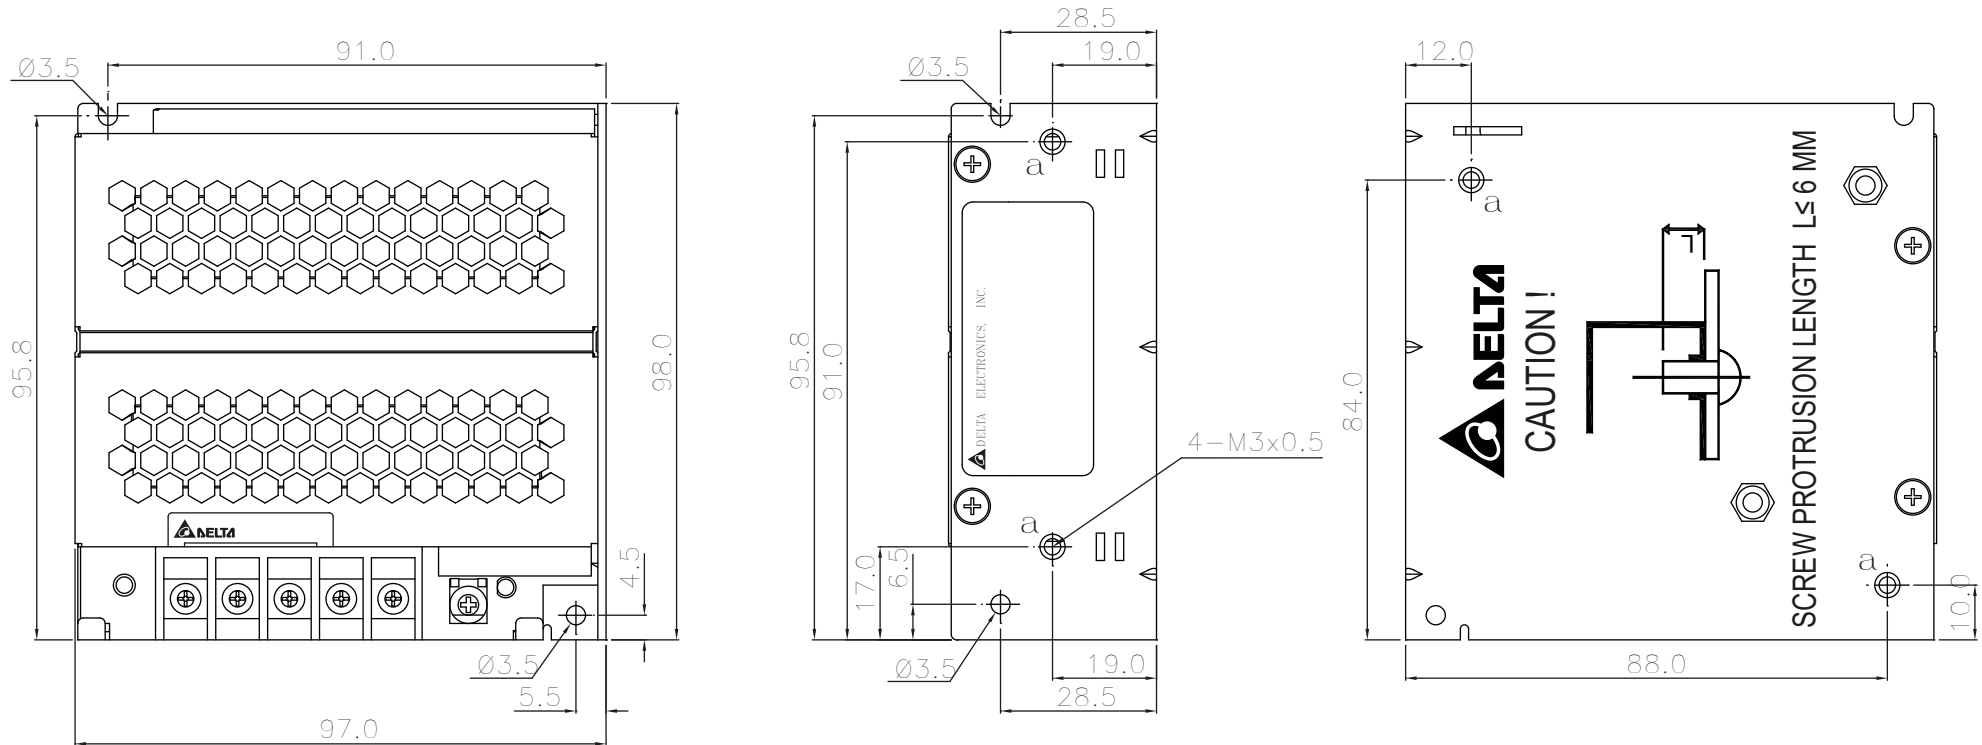

PMH

PMH Panel Mount Power Supply

24V 50W 1 Phase / PMH-24V50WCAA, PMH-24V50WCAS

PMH

PMH Panel Mount Power Supply

24V 50W 1 Phase / PMH-24V50WCAJ, PMH-24V50WCAU

Replaced by: PMH-24V50WCAJ, PMH-24V50WCAU, PMH-24V50WCAV

****Discontinued Product****

PMH

PMH Panel Mount Power Supply

24V 50W 1 Phase / PMH-24V50WCA \underline{L} , PMH-24V50WCA \underline{V}

Replaced by: PMH-24V50WCAJ, PMH-24V50WCA \underline{L} , PMH-24V50WCA \underline{U} , PMH-24V50WCA \underline{V}