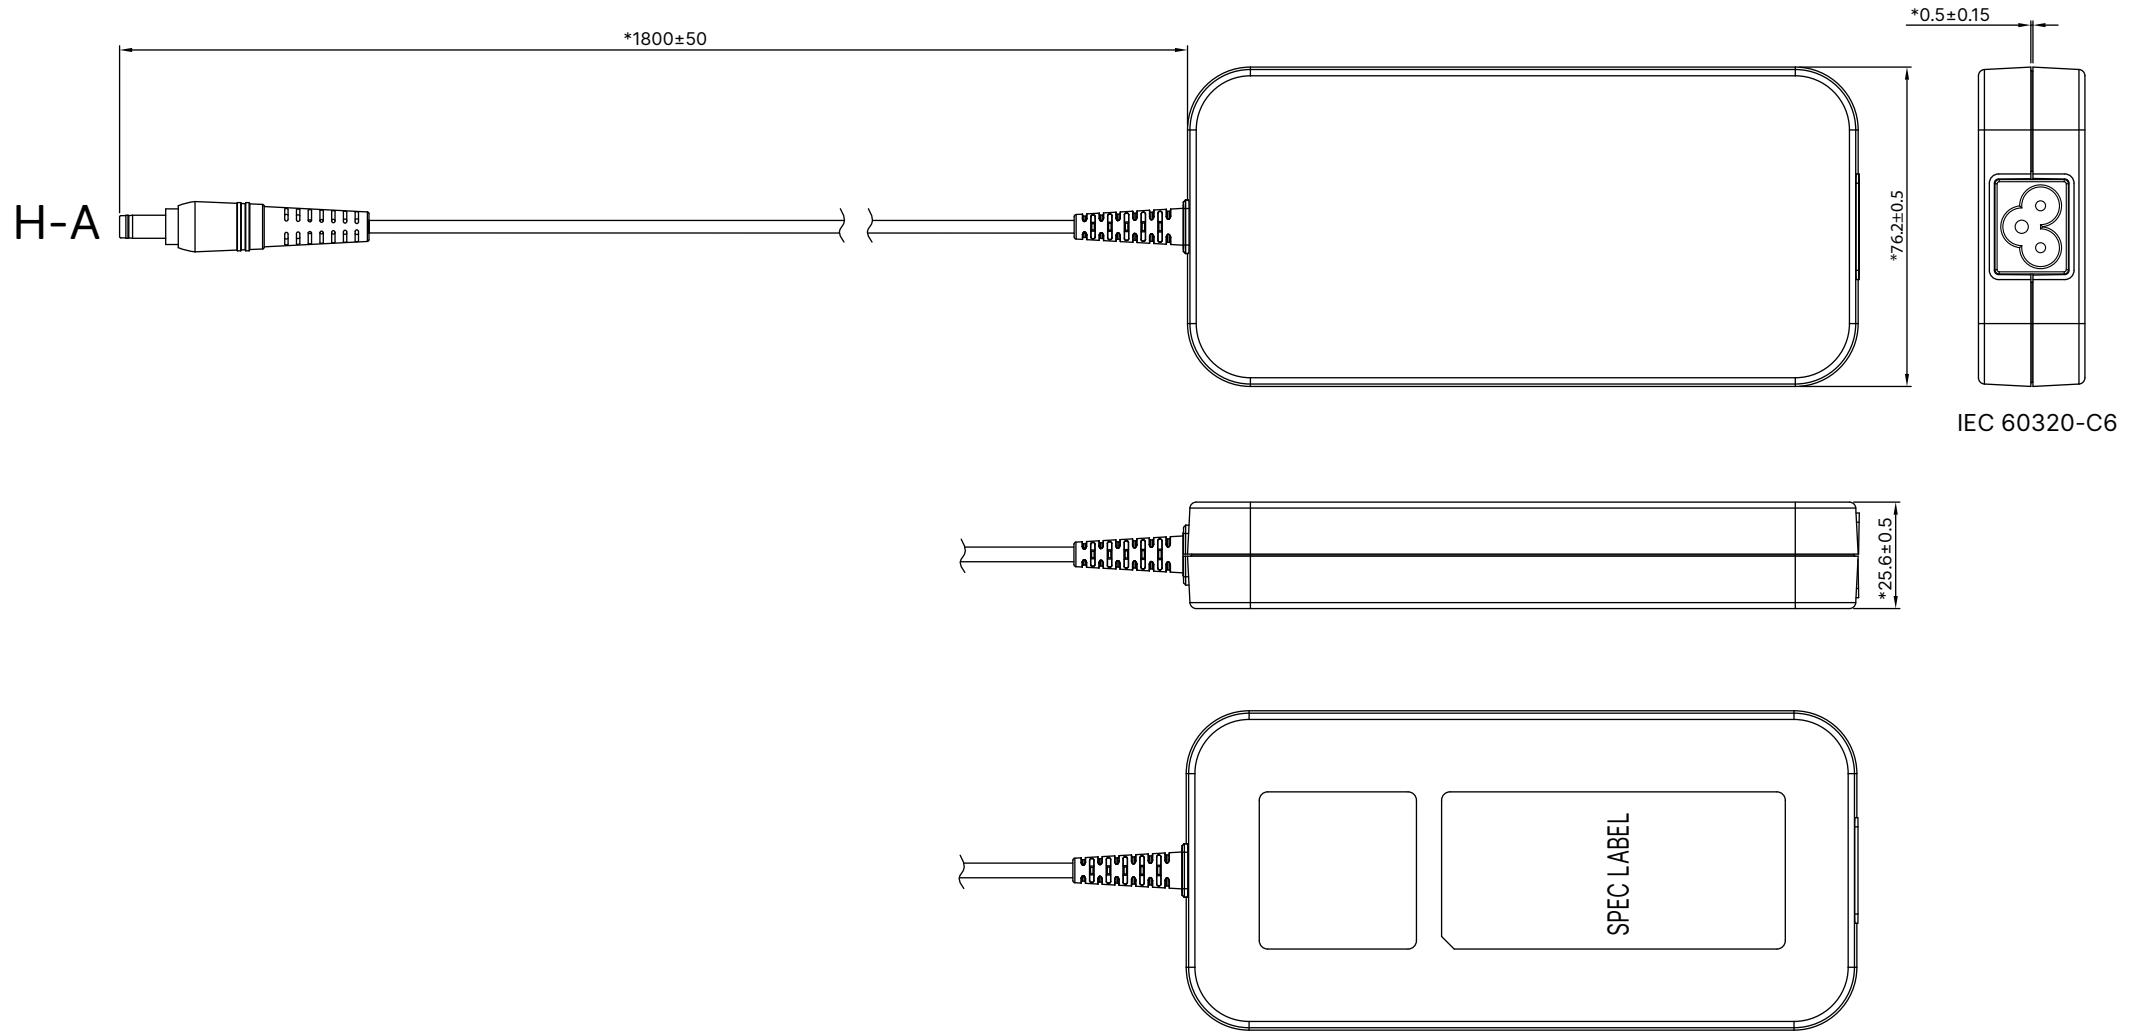

# ADT ADT-150C24AC H-A

24V 150W / AC-DC Adapter

# ADT ADT-150C24AC K-A

24V 150W / AC-DC Adapter