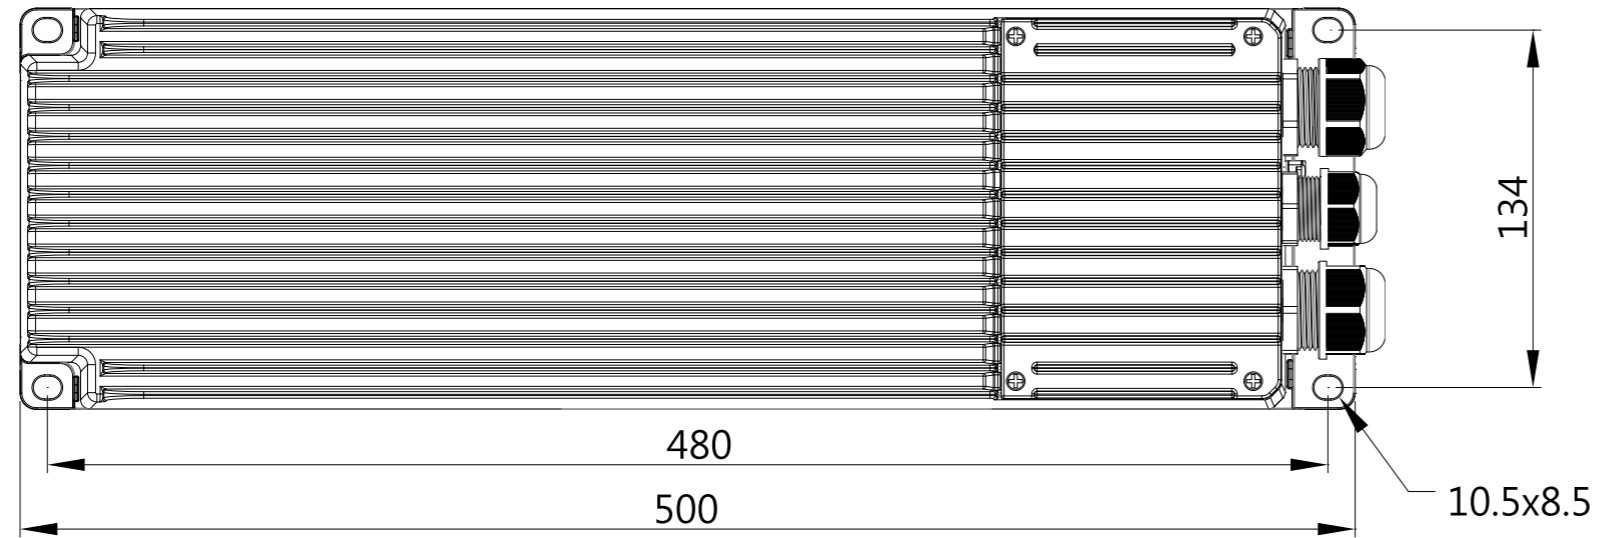

# EUCO-2K1200GDA