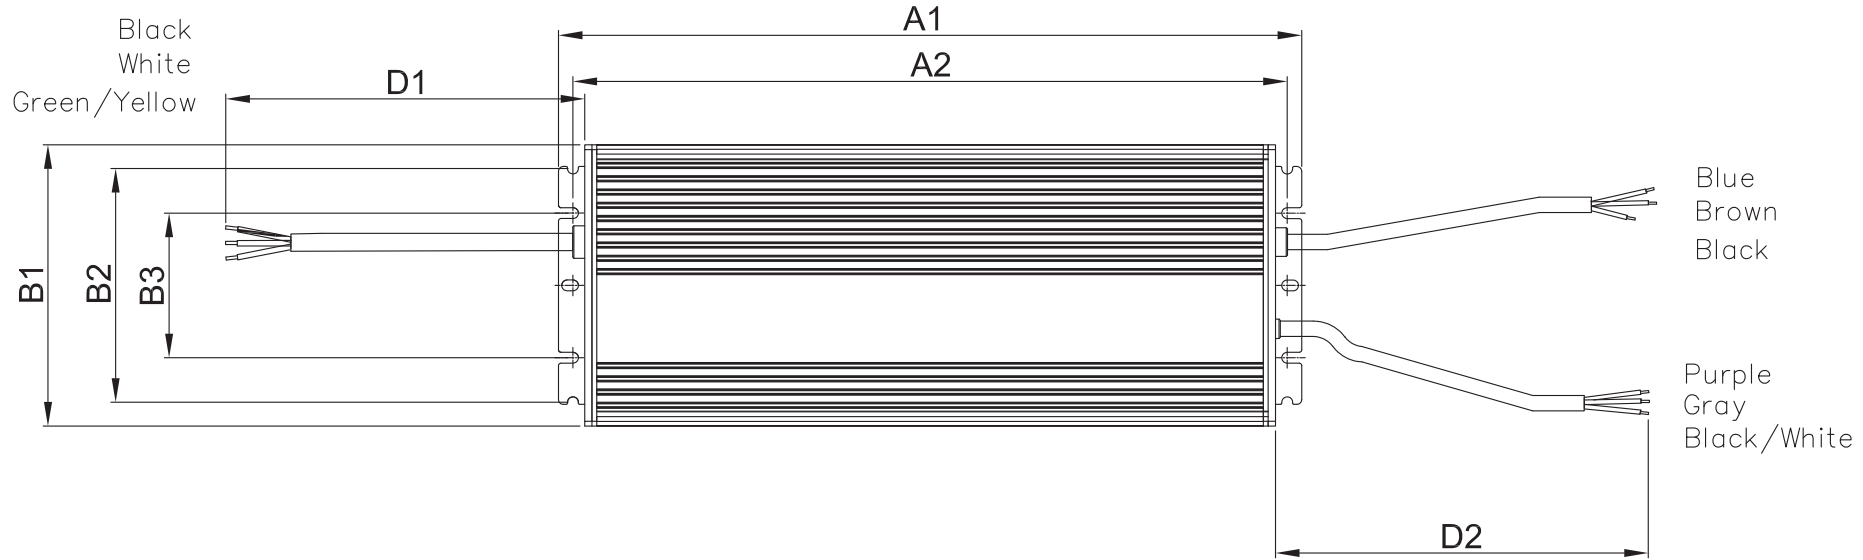

1

2

3

4

A

A

B

B

C

C

- A1: 308.4±3
- A2: 296.4±3
- A3: 286.6±2
- B1: 116.7±1
- B2: 97±1
- B3: 60±1
- C: 50.8±1
- D1: 300±25
- D2: 300±25(Black wire: 280±25)

USC4-600400GA

1

2

3

4