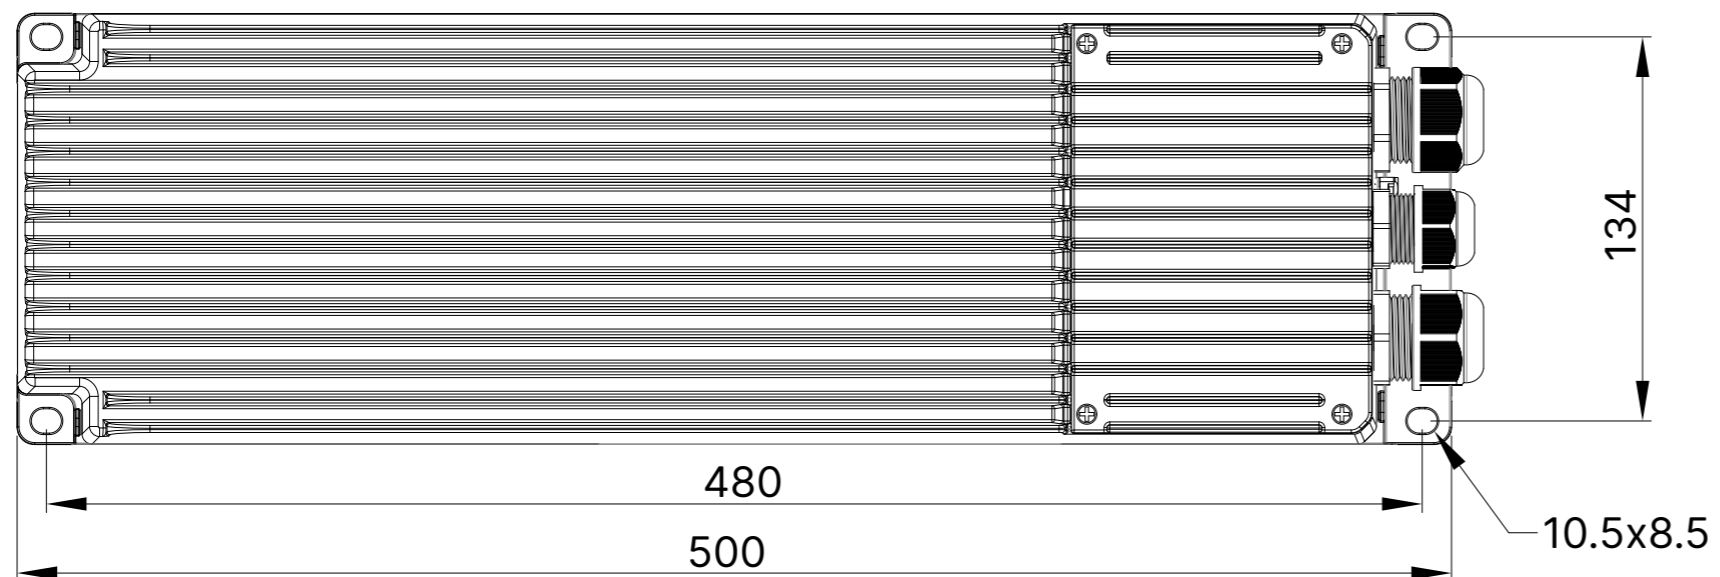

LNA Arena Sport LED Driver

LNA-1K2C20ABFGB / LNA-1K6C20ABFGB / LNA-1K8C20ABFGB

Shipment without cables