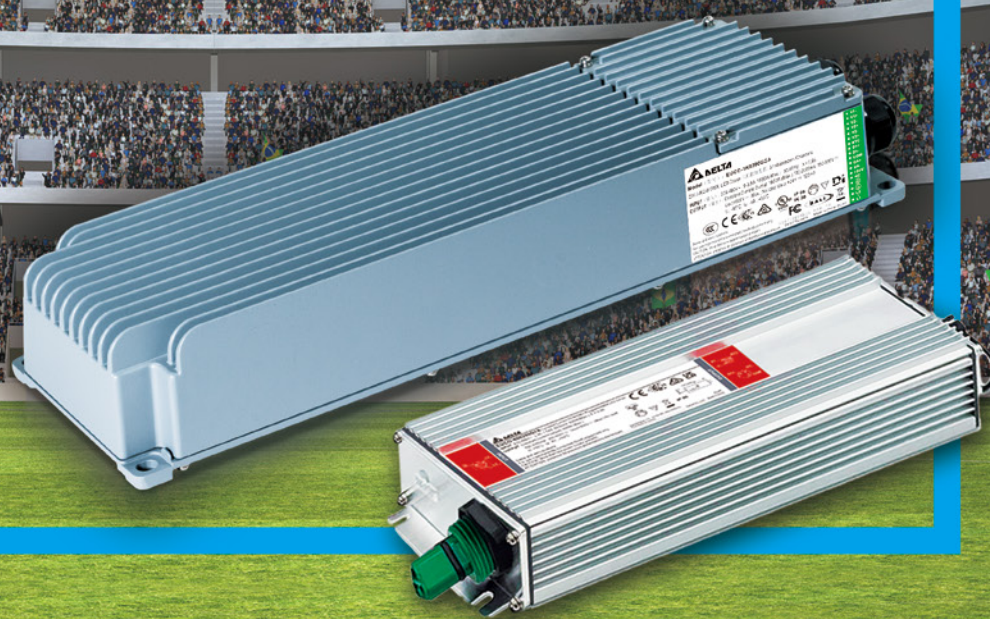

LED 驅動電源

ARENA SPORT 系列

多性能、極致耐用、可高度配置，
適用於球場照明

ARENA SPORT 系列

減少系統複雜度

- 安裝簡單，高準確度和長壽命，降低系統成本
- 廣泛調光範圍：
DALI: 0.1% to 100%
DMX: 0.4% to 100%
- 靈活安裝：支援最遠 300 米的遙控距離

無與倫比的品質

- 卓越耐用性，提供安心保障，降低維護成本
- 無頻閃，適用於高清電視廣播
- 絕佳的防水性能

最佳產品組合

- 適合各種體育場館的最佳照明方案
- 提供 DALI-2 和 D4i 認證以及 DMX/RDM 協議的解決方案
- 提供簡單且精確的可編程輸出電流，滿足各種體育照明需求

Arena Sport DMX-RDM 機型					
重點規格	EUCO-600200GDA	EUCO-1K0140GDA	EUCO-1K4200GDA	EUCO-1K5140GDA	EUCO-2K1200GDA
輸入電壓範圍	198 - 440 V _{AC}				
輸出電壓	200 - 550 V _{DC}	260 - 500 V _{DC}	250 - 550 V _{DC}	260 - 500 V _{DC}	250 - 550 V _{DC}
輸出電流	700 - 2000 mA	500 - 1400 mA	700 - 2000 mA	500 - 1400 mA	700 - 2000 mA
輸出組數	1	2	2	3	3
每組輸出最大功率	600 W	500 W	700 W	500 W	700 W
總輸出功率	600 W	1000 W	1400 W	1500 W	2100 W
能效 (400 V _{AC})	97.5%	>94%	97.9%	>94%	>97%
控制模式	DMX / RDM 通訊標準				
輸出電流漣波	<1%				
環境溫度	-40~+60°C	-40~+50°C	-40~+50°C	-40~+50°C	-40~+50°C
外殼防護	IP66 鋁擠外殼	IP66 鋁壓鑄外殼			
尺寸 (L x W x H)	315x100x49 mm	500x152x77 mm			
安規認證	CE, ENEC, RCA				CE, ENEC, RCA, UL

Arena Sport DALI 機型					
重點規格	EUCO-600200GIA	EUCO-1K0140GLA	EUCO-1K4200GIA	EUCO-1K5140GLA	EUCO-2K1200GIA
輸入電壓範圍	198 - 440 V _{AC}				
輸出電壓	260 - 550 V _{DC}	260 - 500 V _{DC}	250 - 550 V _{DC}	260 - 500 V _{DC}	250 - 550 V _{DC}
輸出電流	700 - 2000 mA	500 - 1400 mA	700 - 2000 mA	500 - 1400 mA	700 - 2000 mA
輸出組數	1	2	2	3	3
每組輸出最大功率	600 W	500 W	700 W	500 W	700 W
總輸出功率	600 W	1000 W	1400 W	1500 W	2100 W
能效 (400 V _{AC})	97.5%	>94%	97.9%	>94%	>97%
控制模式	DALI-2 通訊協定自動調光		DALI-2 及 D4i 通訊協定自動調光	DALI-2 通訊協定自動調光	DALI-2 及 D4i 通訊協定自動調光
輸出電流漣波	<1%				
環境溫度	-40~+60°C	-40~+50°C	-40~+50°C	-40~+50°C	-40~+50°C
外殼防護	IP66 鋁擠外殼	IP66 鋁壓鑄外殼			
尺寸 (L x W x H)	315x100x49 mm	500x152x77 mm			
安規認證	CE, ENEC, RCA				CE, ENEC, RCA, UL