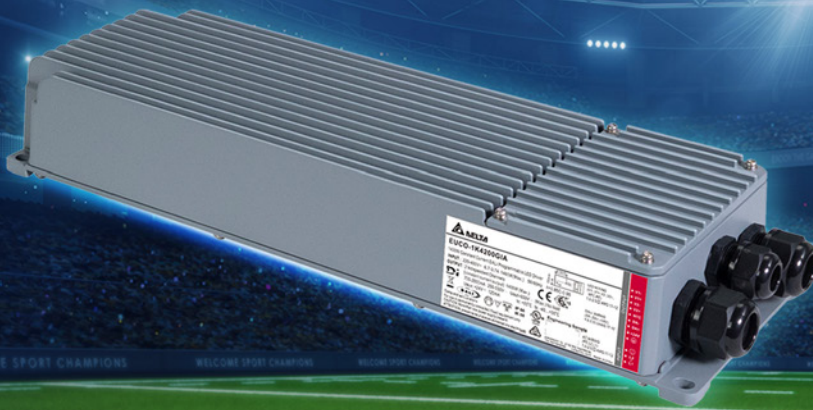

台達 LED 驅動電源 EUCO Arena Sport 系列

1,400 W 機型 符合 D4i 協定 適用物聯網設備

智能照明

最小調光

堅固耐用

LED 驅動器

台達 LED 驅動電源 EUCO Arena Sport 系列新款 1,400 W 機型 適用於 IoT 物聯網照明設備

台達近期推出 EUCO Arena Sport 系列 LED 驅動電源新機型 EUCO-1400W，具備 1,400 W 大功率輸出。此款機型內部具有兩個可程式化、獨立的輸出通道 (channel)，每個通道可提供最大 700 W 輸出功率。此外，新機型支援多種調光，包括 DALI-2 衍伸出的 D4i 通訊協定，可與 IoT 物聯網照明設備連接。

EUCO-1400W 能提供極佳的球場照明，提升現場觀眾觀賽體驗，亦具備極低的峰對峰 (peak-to-peak) 漣波電流 (<1%)，能進行高畫質轉播，讓電視機前看轉播的人，即使透過螢幕也能有宛如置身

現場的體驗。另外該機型控制介面將多項功能整合在一起，簡化操作流程，便於使用者在不同場域調整照明，提高照明效率，並減少不必要的電力損耗。

該機型可提供 -40°C to 50°C 寬溫度範圍操作，產品效率高達 97.9%，可在戶外嚴苛的環境中穩定運作，而且不只能應用在體育場館，也適用於工業照明、高桅桿照明以及其他嚴苛環境的照明應用。

產品訊息

LED 电源 > EUCO Arena Sport 系列
1,400 W

EUCO-1K4200GIA	150-550 V / 1,400 W (Control method: DALI-2 & D4i) https://www.deltapsu.com/tw/products/led-driver/EUCO-1K4200GIA
EUCO-1K4200GDA	150-550 V / 1,400 W (Control method: DMX/RDM) https://www.deltapsu.com/tw/products/led-driver/EUCO-1K4200GDA

- 敬請您聯繫當地業務人員獲取產品上市資訊。亦可給我們留言，我們的業務人員將與您聯繫。

特色

- 具備2個獨立、可程式化的輸出通道
- 198 - 440 VAC 寬範圍輸入電壓
- 700 - 2000 mA 可程式化輸出電流
- 高達 97.9% 超高能效
- 符合 DALI-2 & D4i 及 DMX/RDM 照明通訊協定
- 可獨立或多通道控制 (2*DALI DT6 或 2*DMX)
- 無閃頻、低漣波，支援高畫質轉播
- ● 支援最遠 300 公尺遠距操控
- 無餘暉 (Afterglow effect)