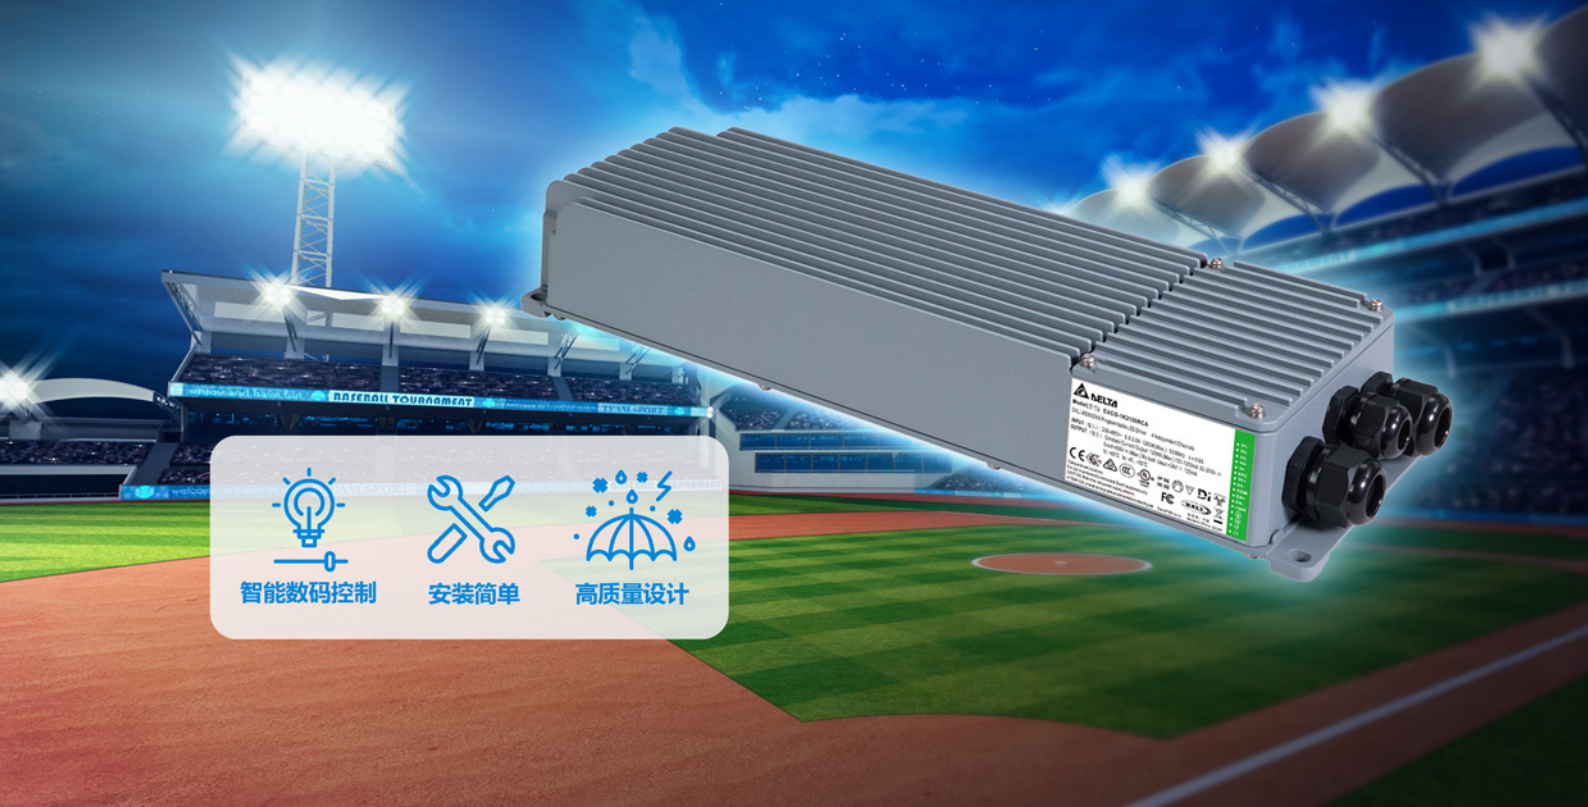

# LED 驱动电源 LNA Arena Sport 系列

DALI-2 & D4i 及 DMX/RDM 双调光控制 适用户外照明

## 台达新款 LNA Arena Sport 系列 LED 驱动电源照亮全球运动场

台达推出新款 LED 驱动电源 LNA Arena Sport 系列，是 EUCO Arena Sport 系列运动场照明电源的衍伸产品，延续 EUCO Arena Sport 系列为欧洲多个运动场以及高杆灯提供稳定高效照明、广获市场客户好评，LNA Arena Sport 系列更放眼全球市场需求，同步支持 DALI-2 & D4i 及 RDM/DMX 协议功能，并具备 1,200 W、1,600 W 及 1,800 W 输出，满足全世界各个国家、地区不同的智慧照明需求。